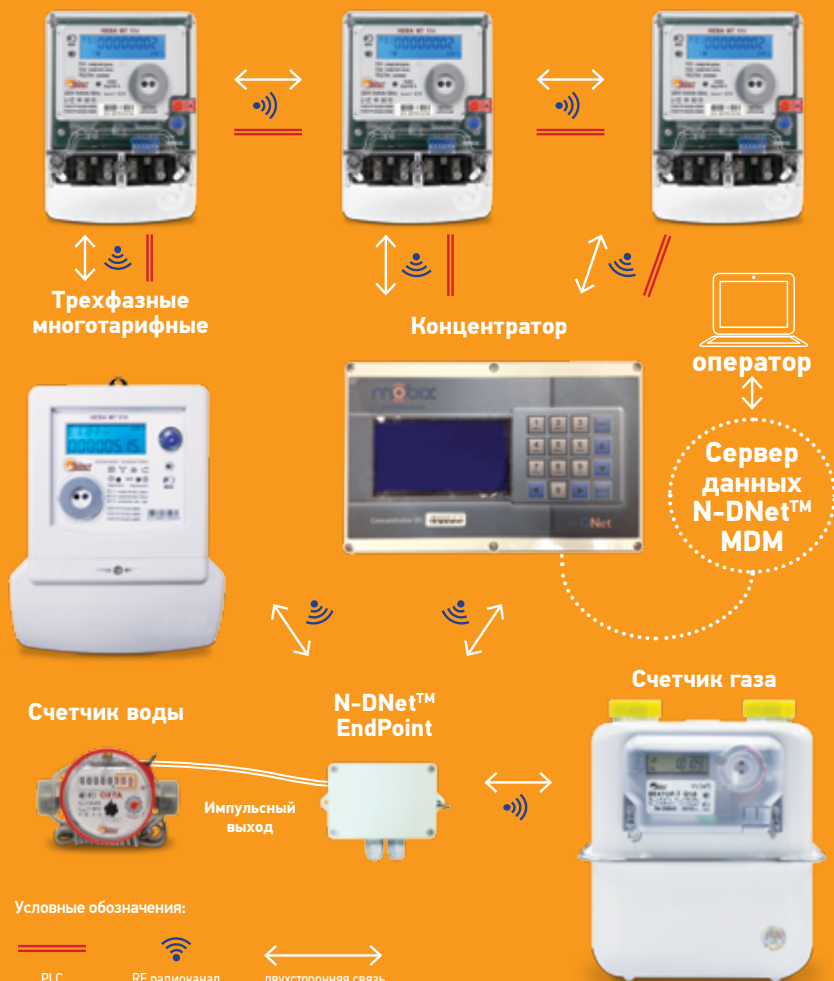

Комплексный учет энергоресурсов HEBA 2 на базе PLC/RF технологии

Однофазные многотарифные

www.meters.taipit.ru

Уникальность и универсальность систем HEBA 2 на базе PLC/RF технологии:

- / За счет использования одновременно двух каналов передачи данных на систему мало оказывает влияние состояние сетей, толщина стен и удаленность;*
- / Один концентратор может управлять и контролировать до 1000 счетчиков одновременно по RF и PLC сети;*
- / Ограничение подачи энергоресурсов нажатием кнопки;*
- / Масштабируемость системы;*
- / Интуитивно понятный веб-интерфейс с возможностью управления системой из любой точки мира, без установки ПО;*
- / Использование передовых международных стандартов связи.*